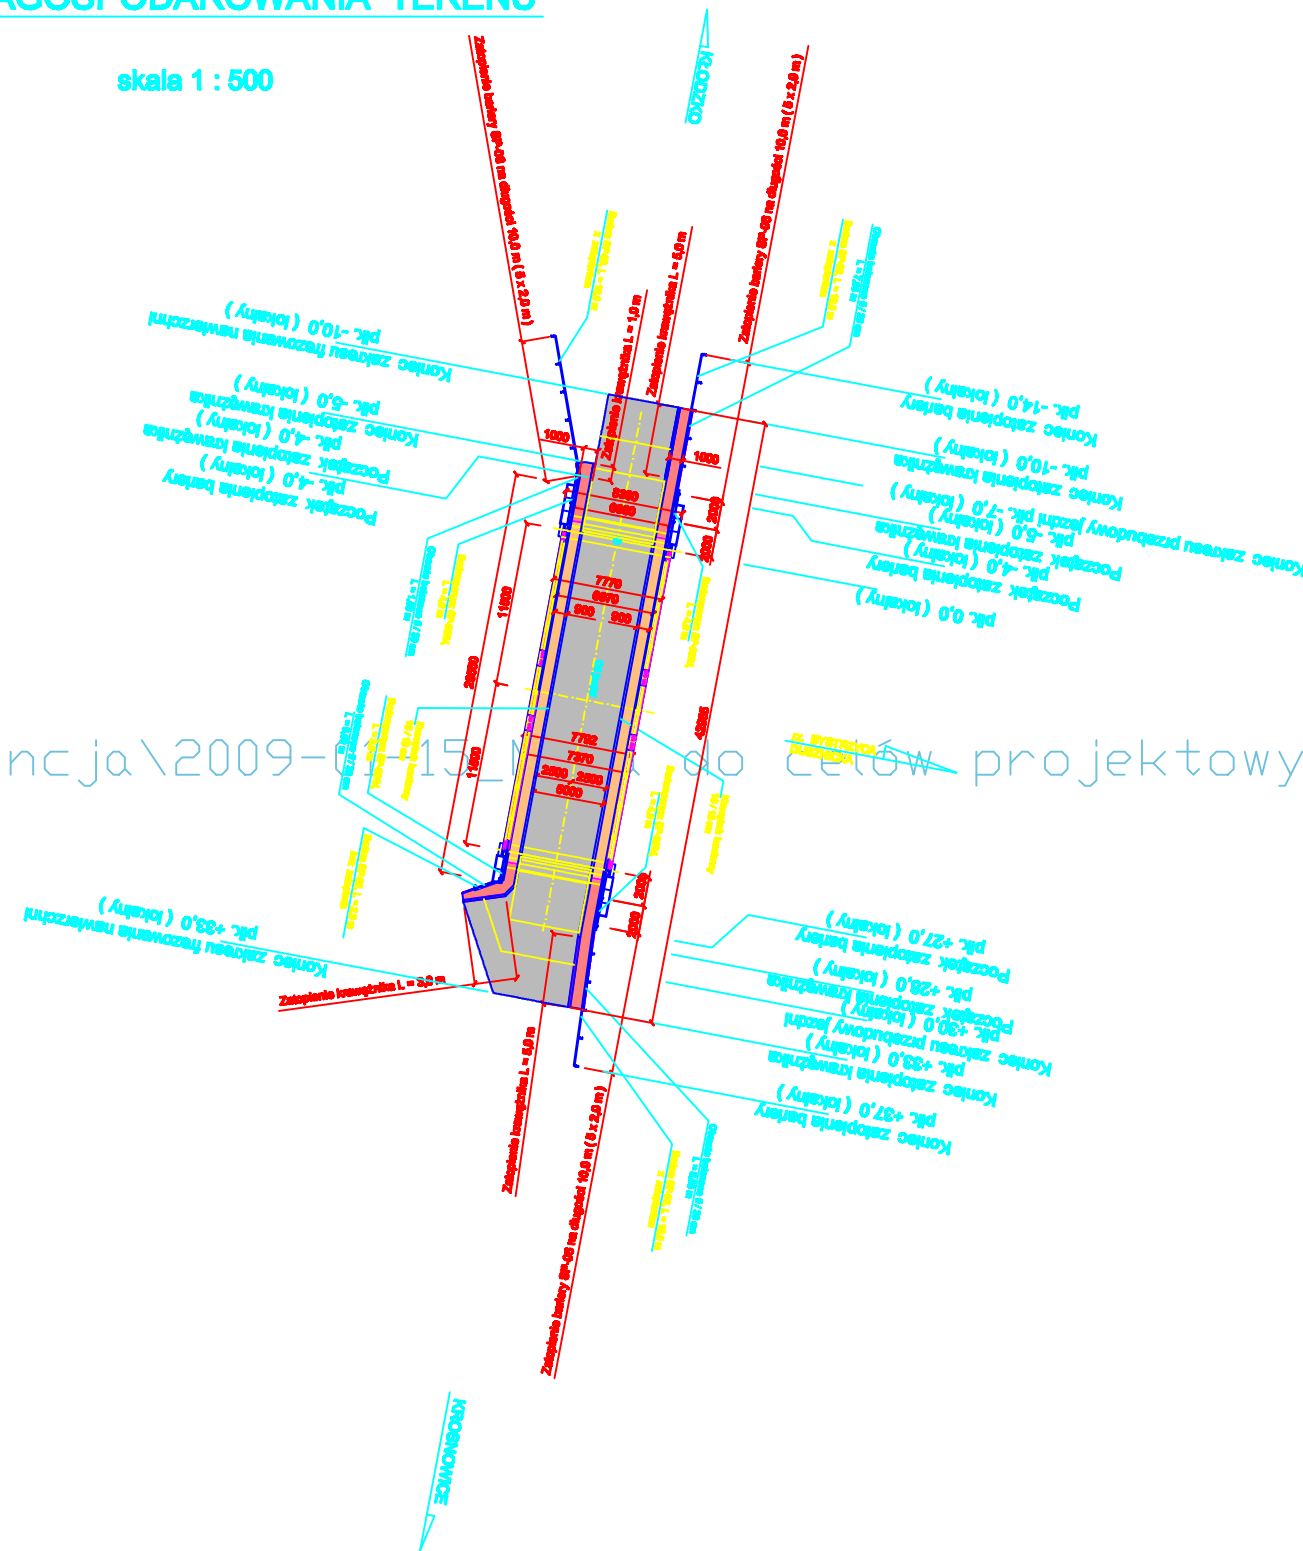

PLAN ZAGOSPODAROWANIA TERENU

skala 1 : 500

G:\Kłodzko\Korespondencja\2009-04-15\... celów projektowych\img-115085028-0001.jpg